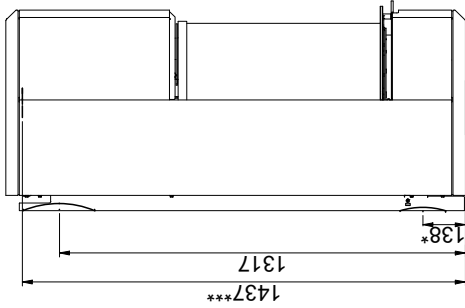

MÅTTSKISS OCH INSTALLATIONSAVSTÅND

Brännbart loft och golv

Scanspis 87 - väggmonterad

Scanspis 87 - fristående

Golvplatta

X/Y - enligt nationellt gällande lagar och regler

Brännbart material

Samtliga mått anges i mm
Samtliga angivna avstånd är minimimått

* Friskluftstillförsel Ø 125 mm
** Min. avstånd til möbler/brännbart material
*** Höjd till rökriörets start vid toppavgång