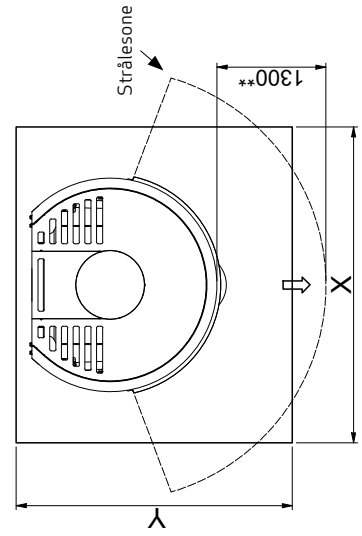

MÅTTSKISS OCH INSTALLATIONSAVSTÅND

Brännbart loft och golv

Scanspis 87 - väggmonterad

Scanspis 87 - fristående

Golvplatta

X/Y - enligt nationellt gällande lagar och regler

Brännbart material

Samtliga mått anges i mm
Samtliga angivna avstånd är minimimått

* Friskluftstillförsel Ø 125 mm
** Min. avstånd til möbler/brännbart material
*** Höjd till rökriörets start vid toppavgång