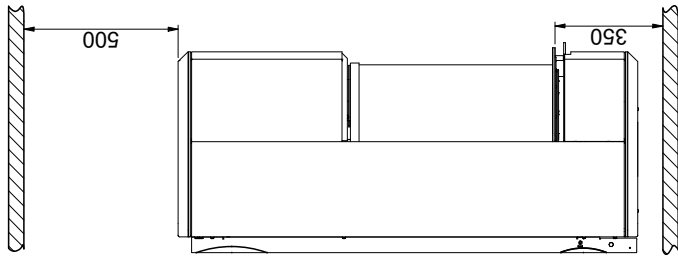

MÅTTSKISS OCH INSTALLATIONSAVSTÅND

Brännbart loft och golv

Scanspis 87 - väggmonterad

Scanspis 87 - fristående

Golvplatta

X/Y - enligt nationellt gällande lagar och regler

Brännbart material

Samtliga mått anges i mm
Samtliga angivna avstånd är minimimått

* Friskluftstillförsel Ø 125 mm
** Min. avstånd til möbler/brännbart material
*** Höjd till rökriörets start vid toppavgång