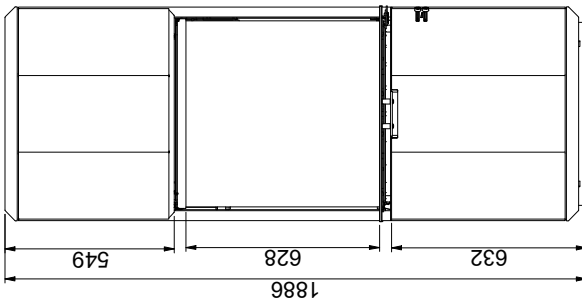

MÅTTSKISS OCH INSTALLATIONSAVSTÅND

Brännbart loft och golv

Scanspis 87 - väggmonterad

Scanspis 87 - fristående

Golvplatta

X/Y - enligt nationellt gällande lagar och regler

Brännbart material

Samtliga mått anges i mm
Samtliga angivna avstånd är minimimått

* Friskluftstillförsel Ø 125 mm
** Min. avstånd til möbler/brännbart material
*** Höjd till rökriörets start vid toppavgång