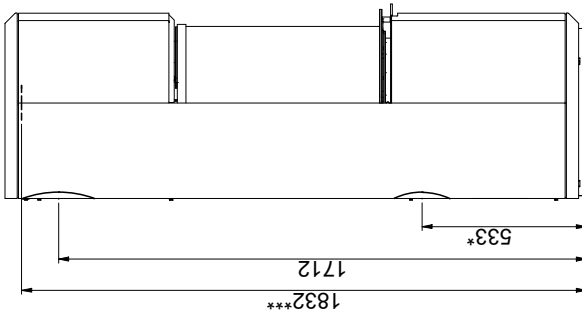

MÅTTSKISS OCH INSTALLATIONSAVSTÅND

Brännbart loft och golv

Scanspis 87 - väggmonterad

Scanspis 87 - fristående

Golvplatta

X/Y - enligt nationellt gällande lagar och regler

Brännbart material

Samtliga mått anges i mm
Samtliga angivna avstånd är minimimått

* Friskluftstillförsel Ø 125 mm
** Min. avstånd til möbler/brännbart material
*** Höjd till rökriörets start vid toppavgång