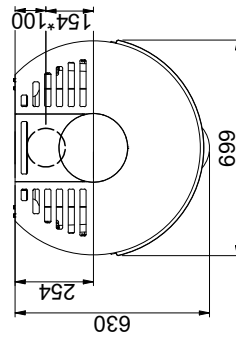

MÅTTSKISS OCH INSTALLATIONSAVSTÅND

Brännbart loft och golv

Scanspis 87 - väggmonterad

Scanspis 87 - fristående

Golvplatta

X/Y - enligt nationellt gällande lagar och regler

Brännbart material

Samtliga mått anges i mm
Samtliga angivna avstånd är minimimått

* Friskluftstillförsel Ø 125 mm
** Min. avstånd til möbler/brännbart material
*** Höjd till rökriörets start vid toppavgång