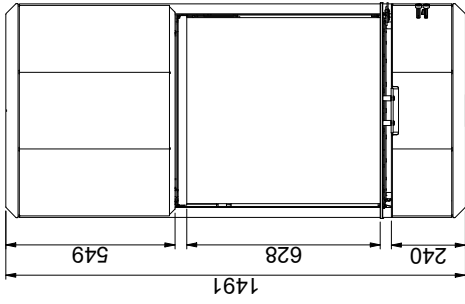

MÅTTSKISS OCH INSTALLATIONSAVSTÅND

Brännbart loft och golv

Scanspis 87 - väggmonterad

Scanspis 87 - fristående

Golvplatta

X/Y - enligt nationellt gällande lagar och regler

Brännbart material

Samtliga mått anges i mm
Samtliga angivna avstånd är minimimått

* Friskluftstillförsel Ø 125 mm
** Min. avstånd til möbler/brännbart material
*** Höjd till rökriörets start vid toppavgång