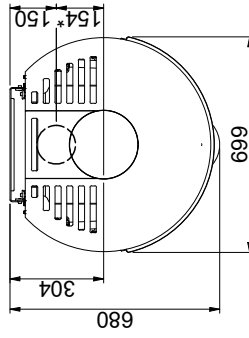

MÅTTSKISS OCH INSTALLATIONSAVSTÅND

Brännbart loft och golv

Scanspis 87 - väggmonterad

Scanspis 87 - fristående

Golvplatta

X/Y - enligt nationellt gällande lagar och regler

Brännbart material

Samtliga mått anges i mm
Samtliga angivna avstånd är minimimått

* Friskluftstillförsel Ø 125 mm
** Min. avstånd til möbler/brännbart material
*** Höjd till rökriörets start vid toppavgång