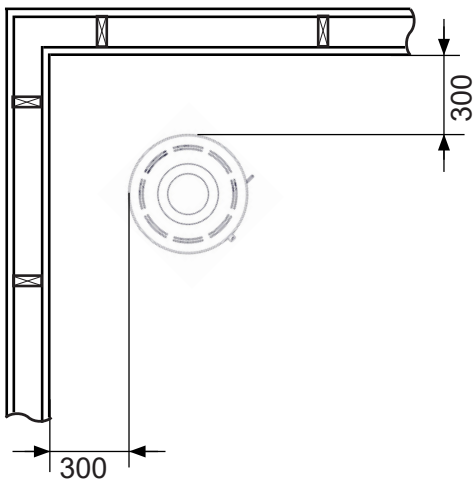

Safety distances

ORIGO BASIC WITHOUT SIDEGLASS

 Nordpeis

-  = Brannmur / Brandmur / Firewall / Hitzeschutzwand / Mur parfeu / Parete non combustibile / Palomuuri
-  = Brennbar materiale / Brännbart material / Combustible material / Brennbares Material / Matière combustibles / Parete combustibile / Tulenarka materiaali

GB * = Only applicable with insulated chimney