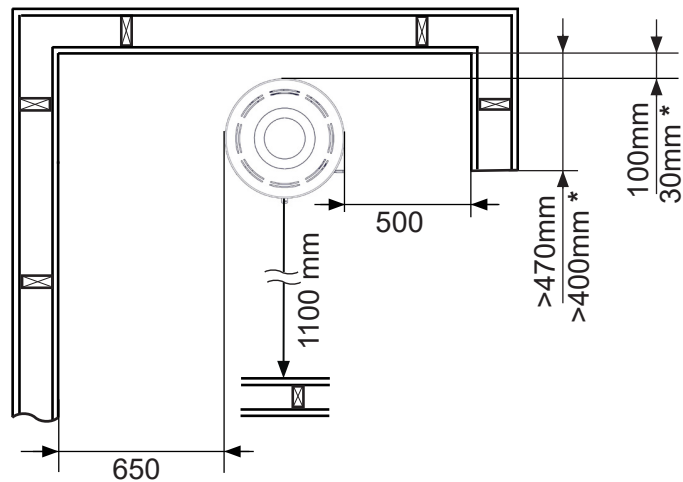

Safety distances

ORIGO BASIC WITHOUT SIDEGLASS

 Nordpeis

-  = Brannmur / Brandmur / Firewall / Hitzeschutzwand / Mur parfeu / Parete non combustibile / Palomuuri
-  = Brennbar materiale / Brännbart material / Combustible material / Brennbares Material / Matière combustibles / Parete combustibile / Tulenarka materiaali

GB * = Only applicable with insulated chimney