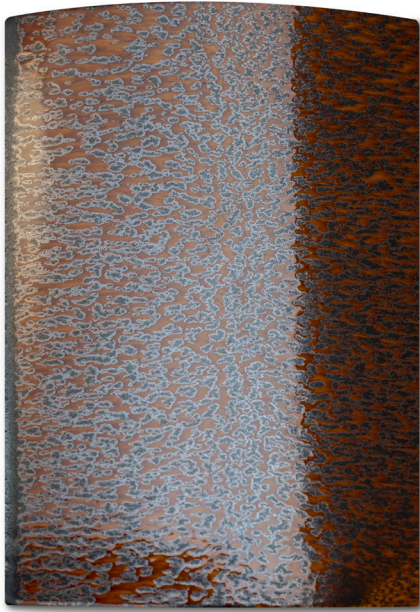

# TILLVALSGLASYRER

**Svart, sidenmatt**

**Smaragdgrön**

**Coboltblå**

**Röd**

## EXEMPEL SPECIALGLASYRER

**Svart, blank**

**Blå, matt**

**Grå**

**Ljusgrå**

**Rost**

**Brun**

**Turkos grön**

**Turkos blå (medelhavsblå)**

**Mörkgrön, matt**